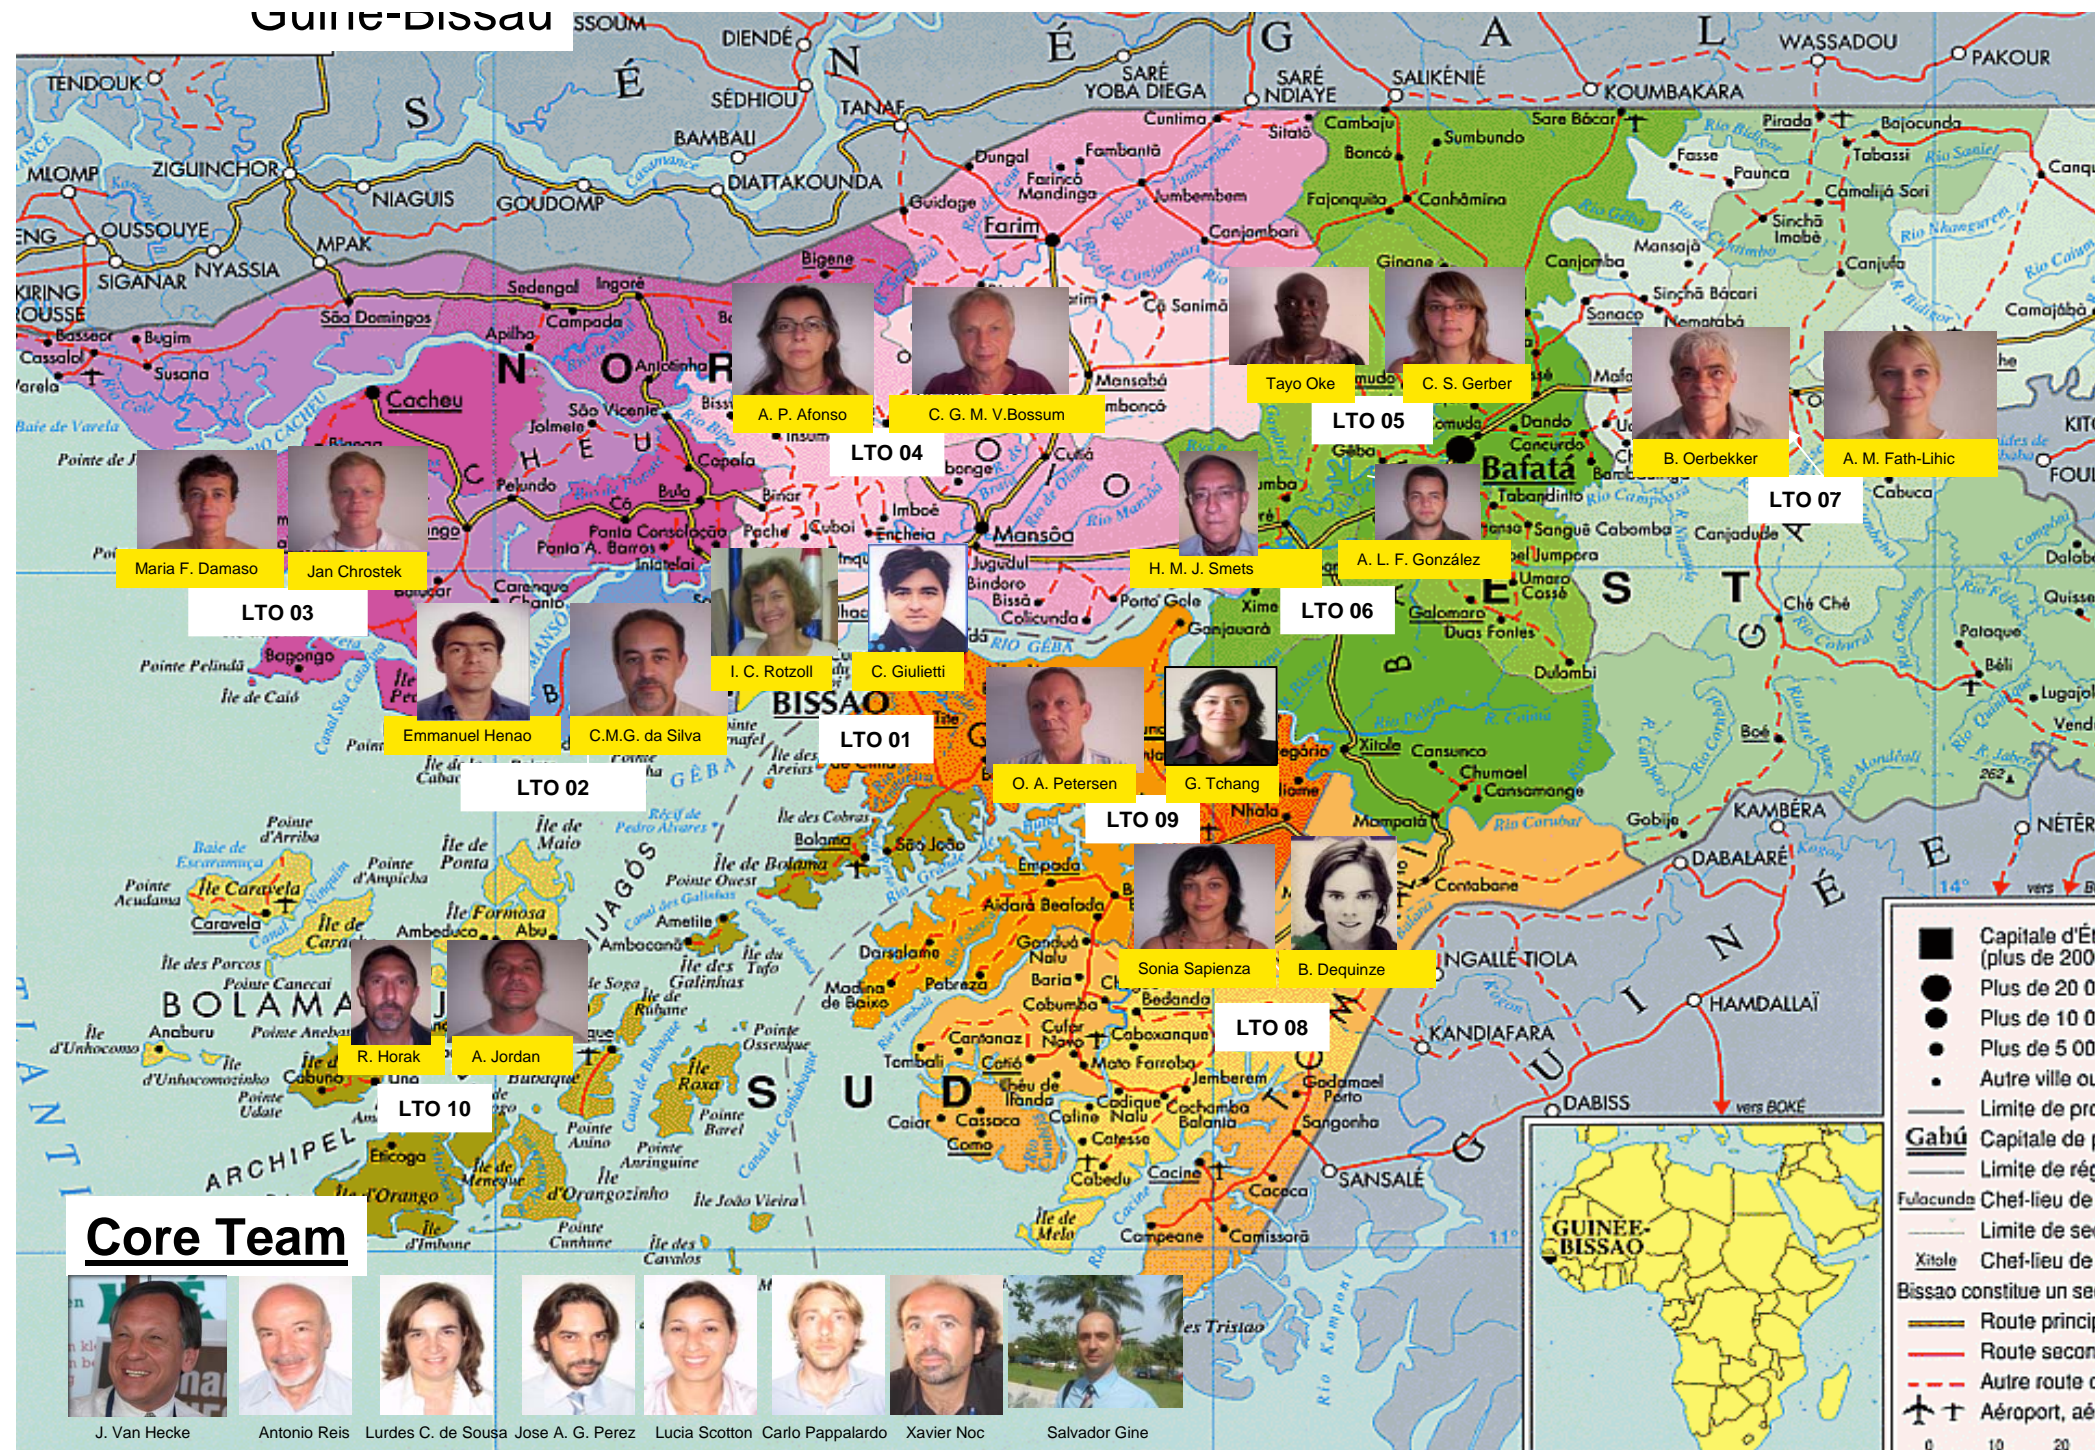

Guinée-Bissau

A. P. Afonso

C. G. M. V. Bossum

Tayo Oke

C. S. Gerber

B. Oerbekker

A. M. Fath-Lihic

Maria F. Damaso Jan Chrostek

Jose A. G. Perez

Lucia Scotton

Carlo Pappalardo

Xavier Noc

Salvador Gine

- Capitale d'État (plus de 200 000 habitants)
- Plus de 20 000 habitants
- Plus de 10 000 habitants
- Plus de 5 000 habitants
- Autre ville ou village
- Limite de province
- Limite de région
- Limite de secteur
- Limite de commune
- Route principale
- Route secondaire
- - - Autre route
- ✈ Aéroport, aérodrome