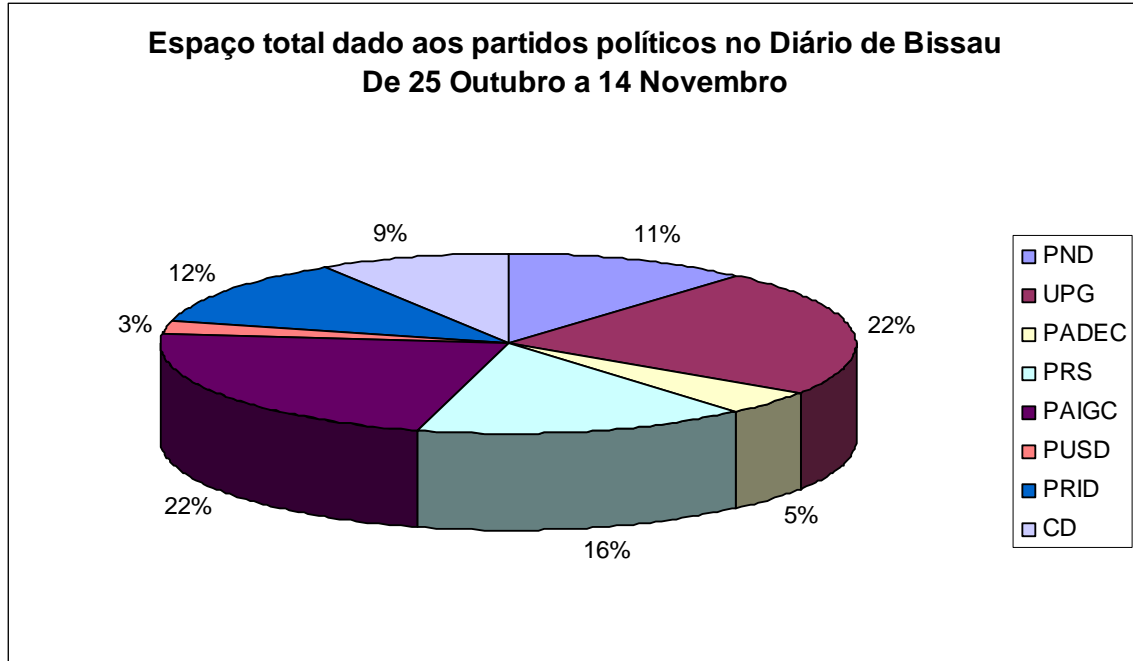

GAZETA DE NOTÍCIAS

Resultado monitorização meios de comunicação social da MOE UE

DIÁRIO DE BISSAU

Resultado monitorização meios de comunicação social da MOE UE

KANSARÉ

**Espaço total da cobertura aos partidos políticos em Kansaré
De 24 de Outubro a 14 de Novembro**

**Espaço total e tom da cobertura aos partidos políticos em Kansaré
De 24 de Outubro a 14 de Novembro**

Resultado monitorização meios de comunicação social da MOE UE