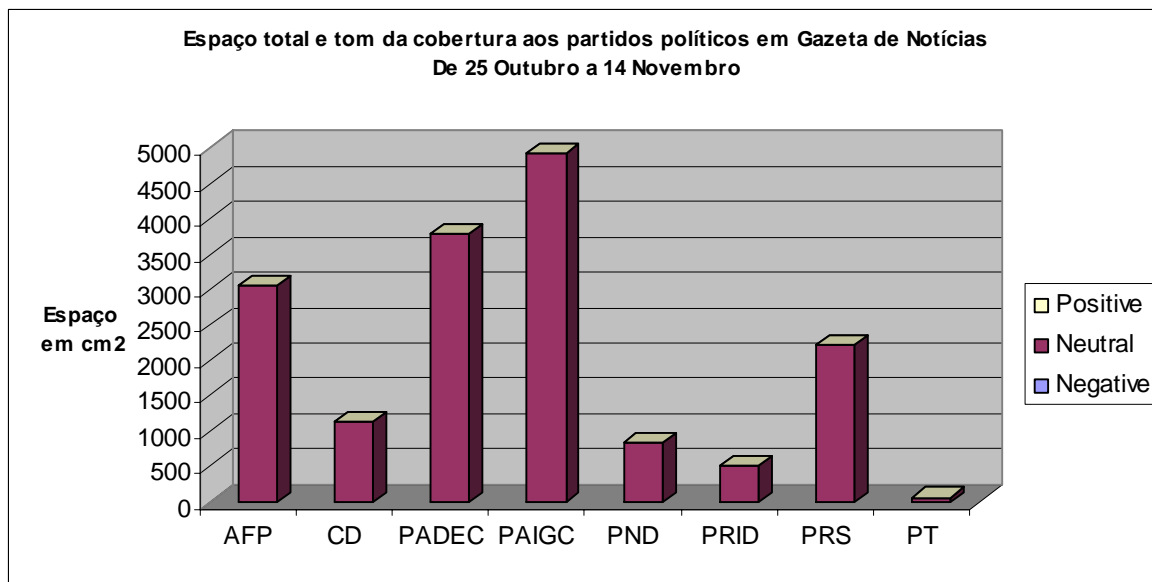

GAZETA DE NOTÍCIAS

Resultado monitorização meios de comunicação social da MOE UE

DIÁRIO DE BISSAU

Resultado monitorização meios de comunicação social da MOE UE

KANSARÉ

**Espaço total da cobertura aos partidos políticos em Kansaré
De 24 de Outubro a 14 de Novembro**

**Espaço total e tom da cobertura aos partidos políticos em Kansaré
De 24 de Outubro a 14 de Novembro**

Resultado monitorização meios de comunicação social da MOE UE