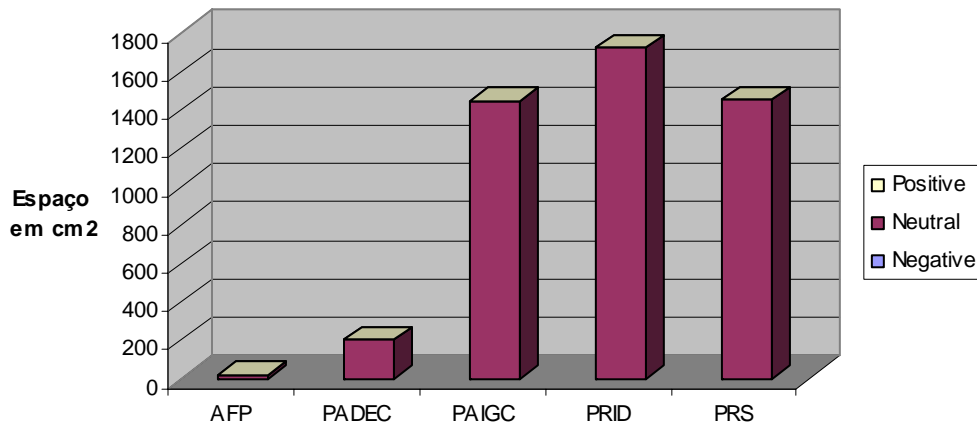

GAZETA DE NOTÍCIAS

Resultado monitorização meios de comunicação social da MOE UE

DIÁRIO DE BISSAU

Resultado monitorização meios de comunicação social da MOE UE

KANSARÉ

**Espaço total da cobertura aos partidos políticos em Kansaré
De 24 de Outubro a 14 de Novembro**

**Espaço total e tom da cobertura aos partidos políticos em Kansaré
De 24 de Outubro a 14 de Novembro**

Resultado monitorização meios de comunicação social da MOE UE