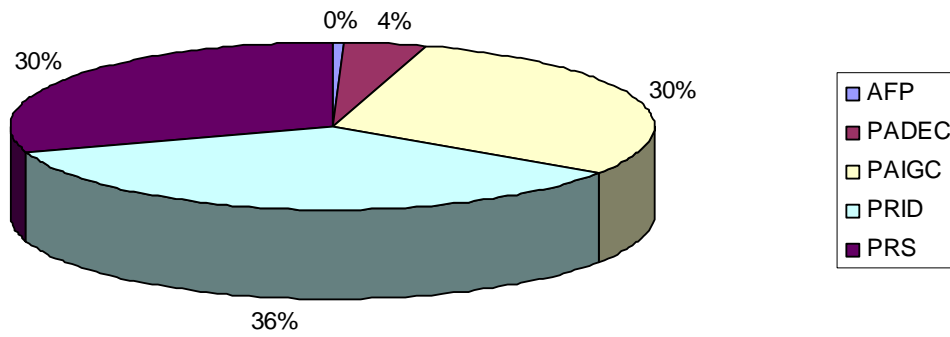

GAZETA DE NOTÍCIAS

Resultado monitorização meios de comunicação social da MOE UE

DIÁRIO DE BISSAU

Resultado monitorização meios de comunicação social da MOE UE

KANSARÉ

**Espaço total da cobertura aos partidos políticos em Kansaré
De 24 de Outubro a 14 de Novembro**

**Espaço total e tom da cobertura aos partidos políticos em Kansaré
De 24 de Outubro a 14 de Novembro**

Resultado monitorização meios de comunicação social da MOE UE