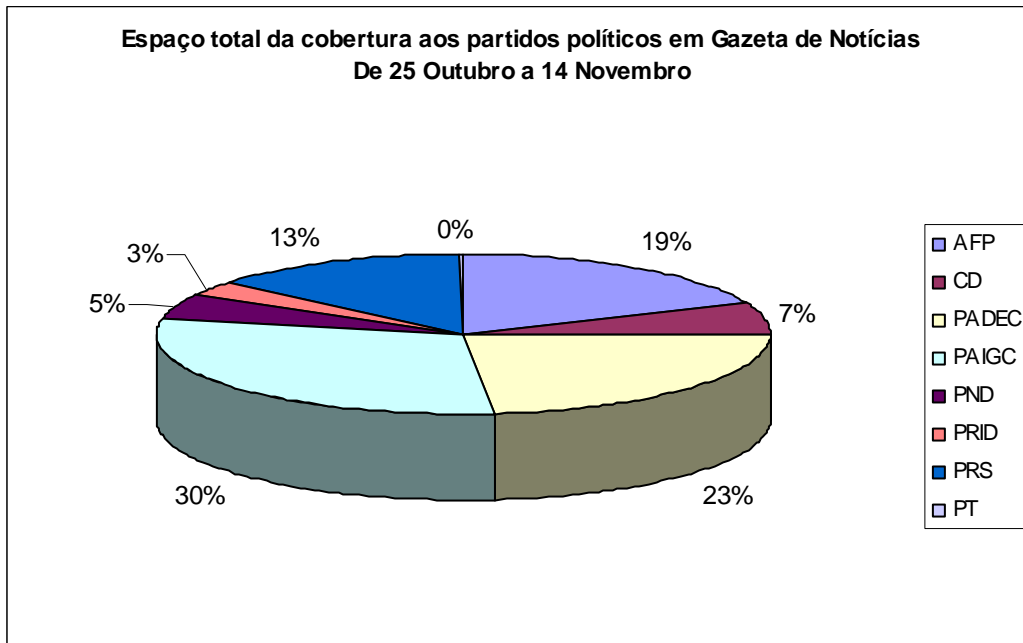

GAZETA DE NOTÍCIAS

Resultado monitorização meios de comunicação social da MOE UE

DIÁRIO DE BISSAU

Resultado monitorização meios de comunicação social da MOE UE

KANSARÉ

**Espaço total da cobertura aos partidos políticos em Kansaré
De 24 de Outubro a 14 de Novembro**

**Espaço total e tom da cobertura aos partidos políticos em Kansaré
De 24 de Outubro a 14 de Novembro**

Resultado monitorização meios de comunicação social da MOE UE