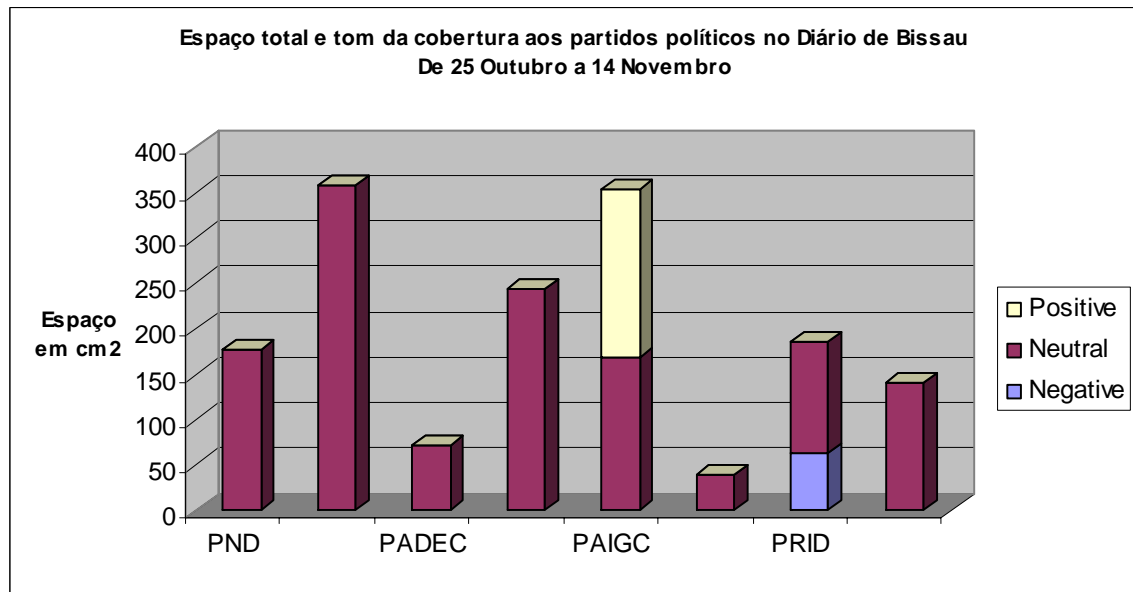

GAZETA DE NOTÍCIAS

Resultado monitorização meios de comunicação social da MOE UE

DIÁRIO DE BISSAU

Resultado monitorização meios de comunicação social da MOE UE

KANSARÉ

**Espaço total da cobertura aos partidos políticos em Kansaré
De 24 de Outubro a 14 de Novembro**

**Espaço total e tom da cobertura aos partidos políticos em Kansaré
De 24 de Outubro a 14 de Novembro**

Resultado monitorização meios de comunicação social da MOE UE