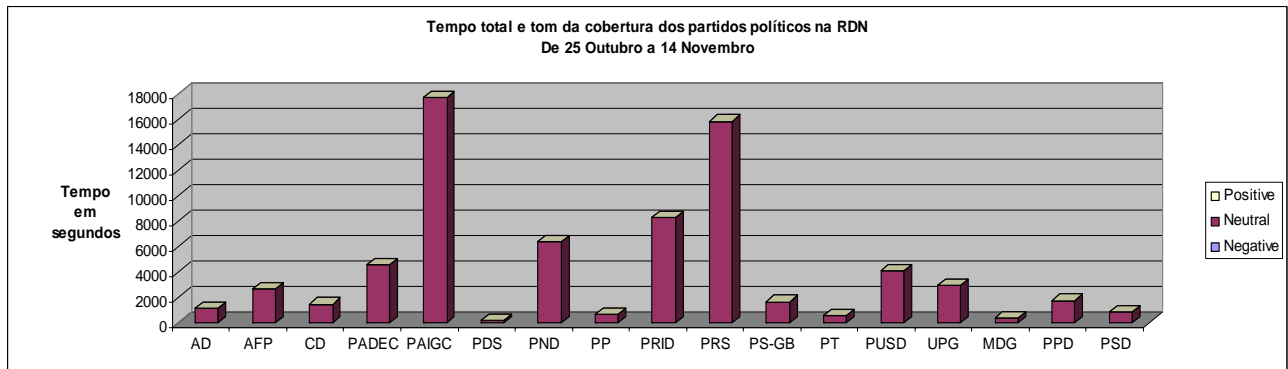

RDN

Resultado monitorização meios de comunicação social da MOE UE.
Tempos de Antena e debates não incluídos

TGB

Resultado monitorização meios de comunicação social da MOE UE
Tempos de Antena não incluídos

NÔ PINTCHA

Resultado monitorização meios de comunicação social da MOE UE