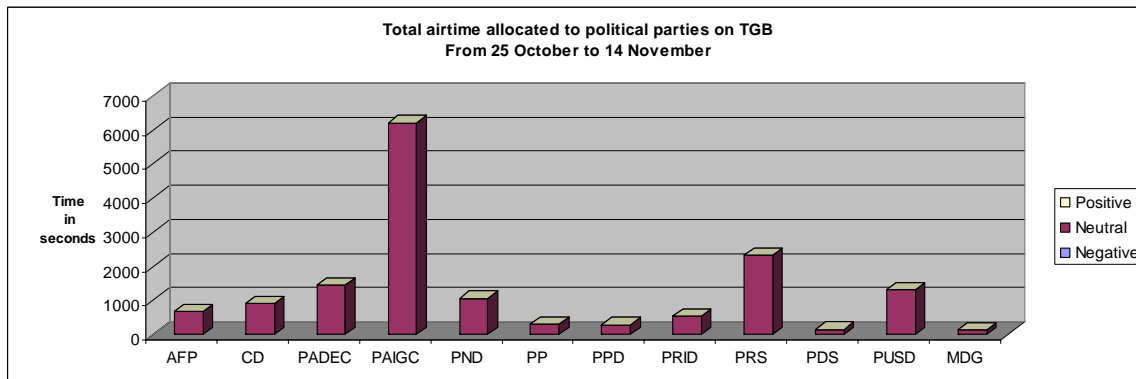

RDN

Resultado monitorização meios de comunicação social da MOE UE.
Tempos de Antena e debates não incluídos

TGB

Resultado monitorização meios de comunicação social da MOE UE
Tempos de Antena não incluídos

NÔ PINTCHA

Resultado monitorização meios de comunicação social da MOE UE