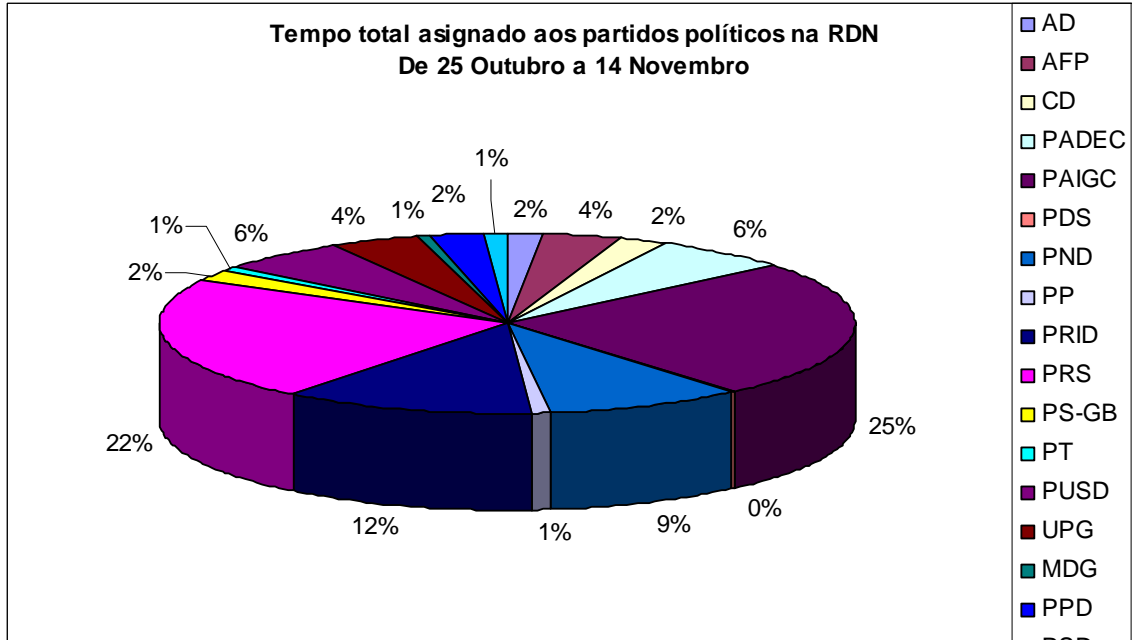

RDN

Resultado monitorização meios de comunicação social da MOE UE.
Tempos de Antena e debates não incluídos

TGB

Resultado monitorização meios de comunicação social da MOE UE
Tempos de Antena não incluídos

NÔ PINTCHA

Resultado monitorização meios de comunicação social da MOE UE