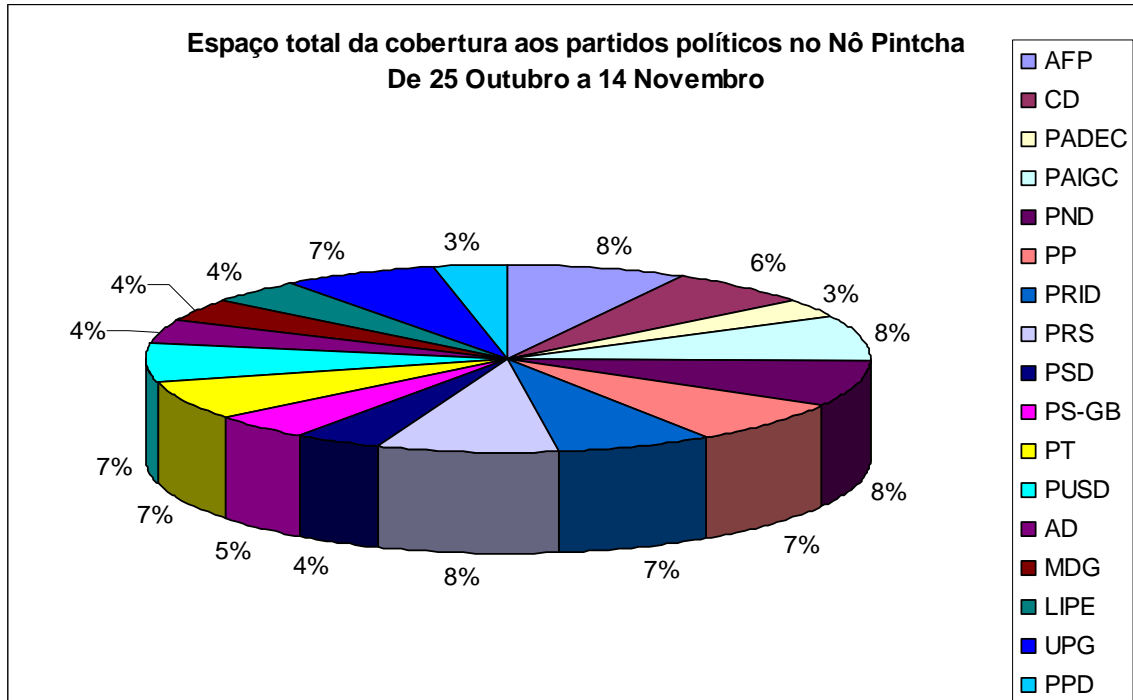

RDN

Resultado monitorização meios de comunicação social da MOE UE.
Tempos de Antena e debates não incluídos

TGB

Resultado monitorização meios de comunicação social da MOE UE
Tempos de Antena não incluídos

NÔ PINTCHA

Resultado monitorização meios de comunicação social da MOE UE