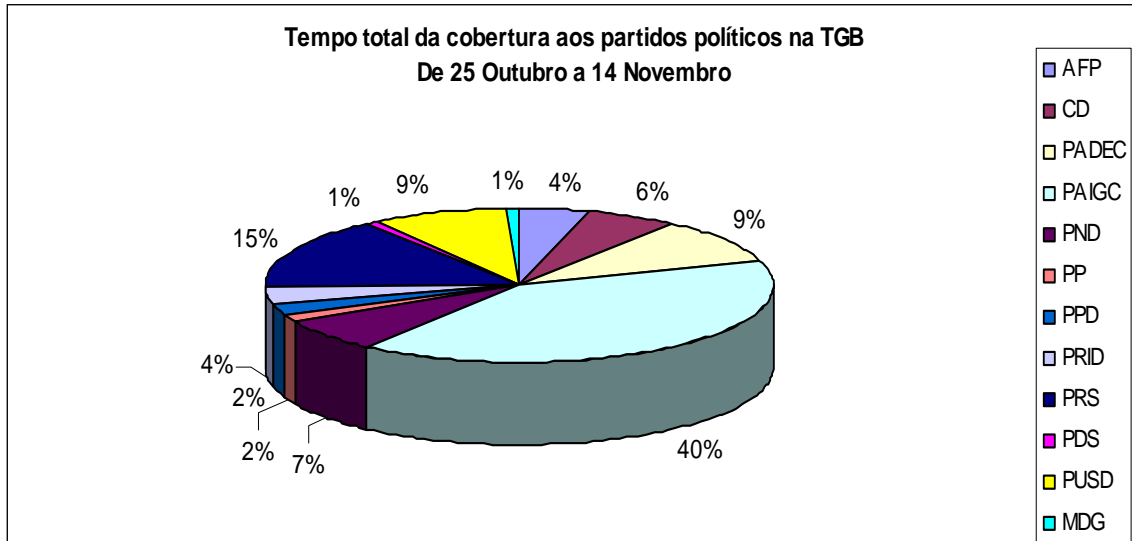

RDN

Resultado monitorização meios de comunicação social da MOE UE.
Tempos de Antena e debates não incluídos

TGB

Resultado monitorização meios de comunicação social da MOE UE
Tempos de Antena não incluídos

NÔ PINTCHA

Resultado monitorização meios de comunicação social da MOE UE